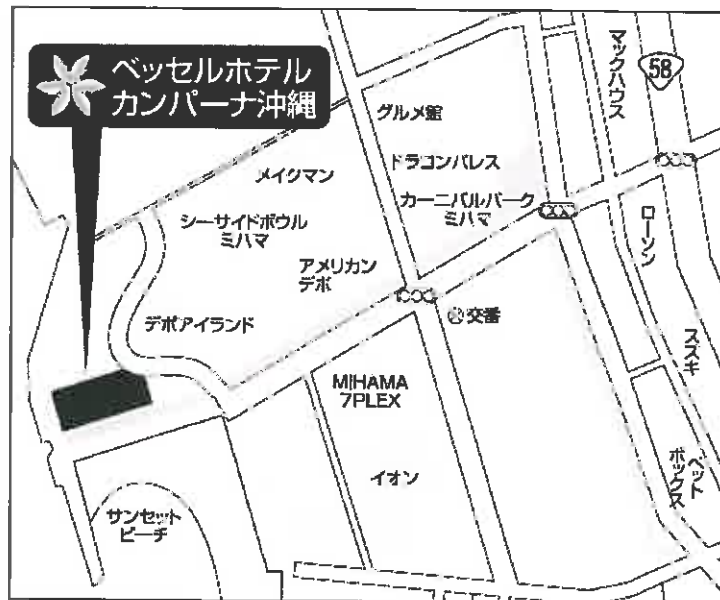

※上記「朝食あり」の料金には、大人の朝食料金のみが含まれており、添い寝のお子様の朝食料金は含まれていません。

●ご予約は、ホームページおよび電話にて受け付けます。

電話番号 : 098-926-1188

ホームページ : <http://www.vessel-hotel.jp/campana/>

■施設概要

ホテル名称	:	ベッセルホテルカンパーナ沖縄
所在地	:	沖縄県中頭郡北谷町字美浜9番地22
敷地面積	:	3305.83㎡
建築面積	:	1971.91㎡
延床面積	:	9474.84㎡
構造	:	鉄筋コンクリート造 地下1階 地上11階建
客室数	:	全161室
駐車場	:	普通車120台 無料(うち身障者用の駐車場3台)

地下1階	駐車場、鍵付きダイビングロッカー(20台設置)、ダイビング機材洗い場
1階	ロビー、フロント、朝食ラウンジ、ベンダーコーナー(自動販売機)、製氷機、駐車場
2階~10階	客室
5階	ベンダーコーナー(自動販売機)、製氷機
10階	展望浴場(男女別)、コインランドリー(8台)、自動販売機

10階 展望浴場

客室 オーシャンビューツイン

■地図

- 那覇空港 21km(約40分)
- 沖縄県庁 17km(約30分)
- 沖縄コンベンションセンター 6.5km(約11分)
- 沖縄美ら海水族館 73km(沖縄自動車道経由 約90分)
- DFSギャラリア沖縄 15km(約30分)
- 首里城 17km(約30分)